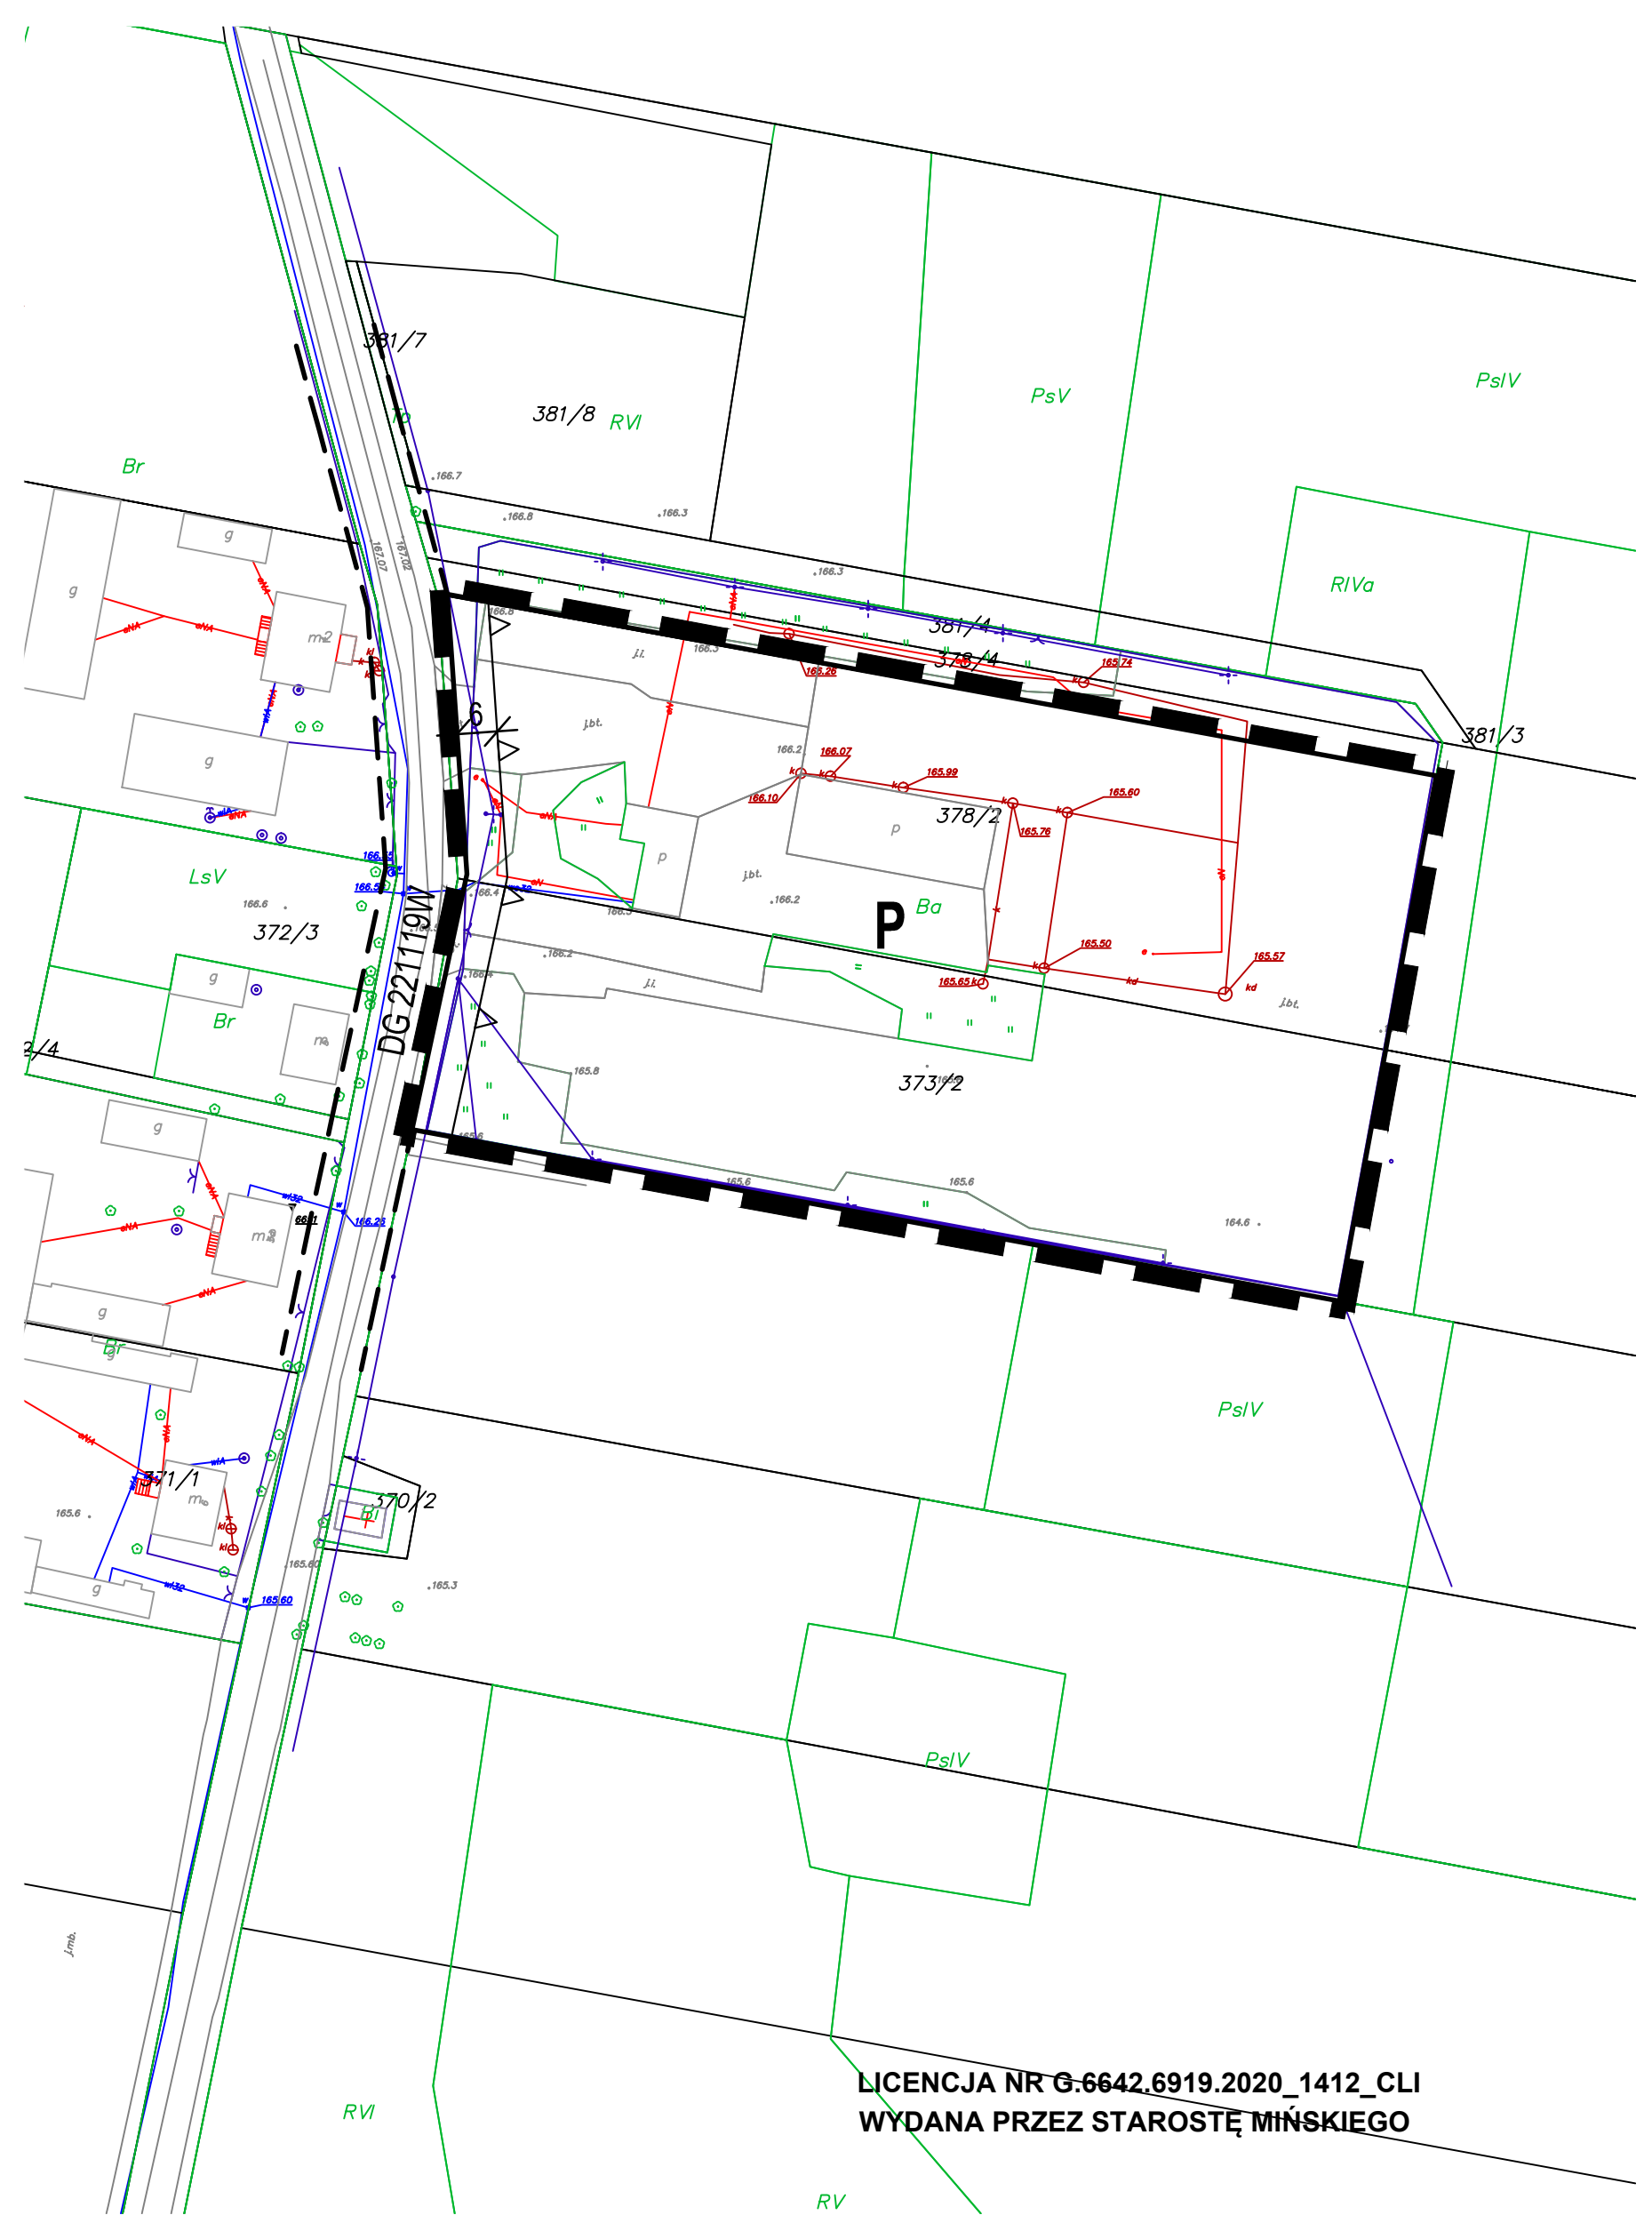

ZMIANA MIEJSCOWEGO PLANU ZAGOSPODAROWANIA PRZESTRZENNEGO DLA OBSZARU POŁOŻONEGO W MIEJSCOWOŚCI ŻAKÓW, GMINA SIENNICA

RYSUNEK PLANU

Załącznik Nr 1 do Uchwały Nr ...
Rady Gminy Siennica z dnia ...

SKALA 1 : 1 000

WYRYS ZE ZMIANY STUDIUM
UWARUNKWAŃ I KIERUNKÓW
ZAGOSPODAROWANIA PRZESTRZENNEGO
GMINY SIENNICA
UCHWAŁA NR XXXIII.0007.266.2014 RADY
GMINY SIENNICA Z DNIA 26.06.2014 r.

GRANICA OBSZARU OBJĘTEGO ZMIANĄ PLANU

OZNACZENIA OBOWIĄZUJĄCE:

- GRANICA OBSZARU OBJĘTEGO PLANEM
- LINIE ROZGRANICZAJĄCE TERENY O RÓŻNYM PRZEZNACZENIU I O RÓŻNYCH ZASADACH ZAGOSPODAROWANIA
- NIEPRZEKRACZALNE LINIE ZABUDOWY
- P TEREN ZABUDOWY PRODUKCYJNEJ

OZNACZENIA INFORMACYJNE:

- LINIE ROZGRANICZAJĄCE DROGI GMINNEJ NR 221119W

LICENCJA NR G.6642.6919.2020_1412_CLI
WYDANA PRZEZ STAROSTĘ MIŃSKIEGO